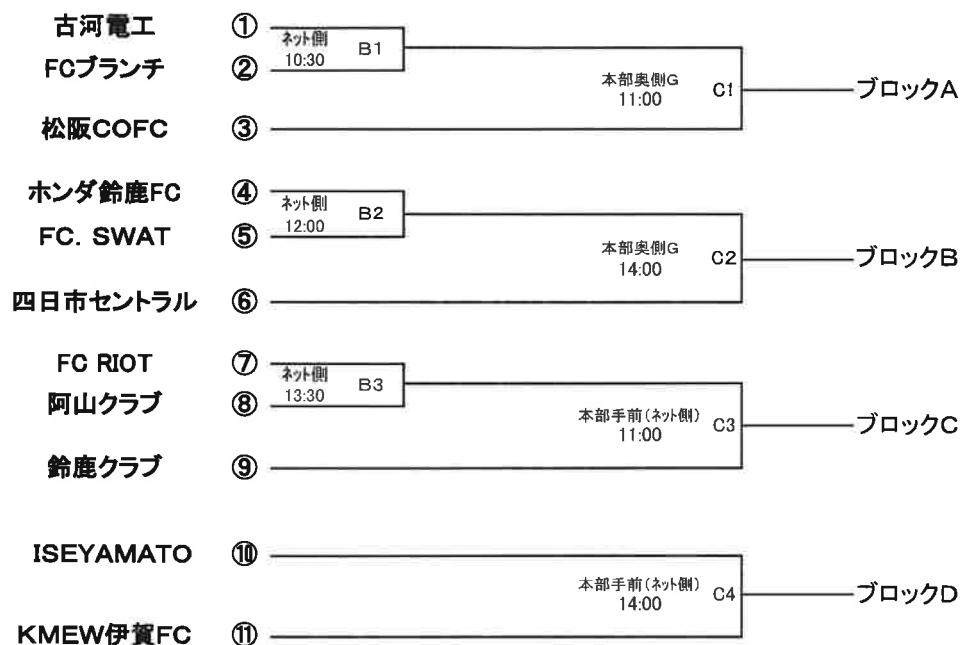

平成28年度 三重県社会人選手権大会組み合わせ

◆ 一次予選

平成28年3月20日・27日

場所:伊賀町グランド

◆ 二次予選

平成28年4月10日・17日・24日

場所:三重交通G スポーツの杜 鈴鹿(スポーツガーデン)

鈴鹿アンリミテッドFC