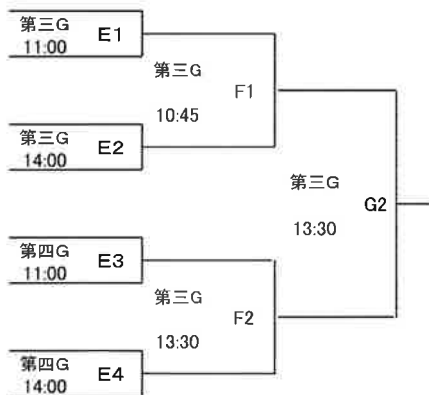

ブロックA

TSV1973四日市

ブロックB

FC伊勢・志摩

ブロックC

ヴァアティン三重

ブロックD

ブロックF1敗者